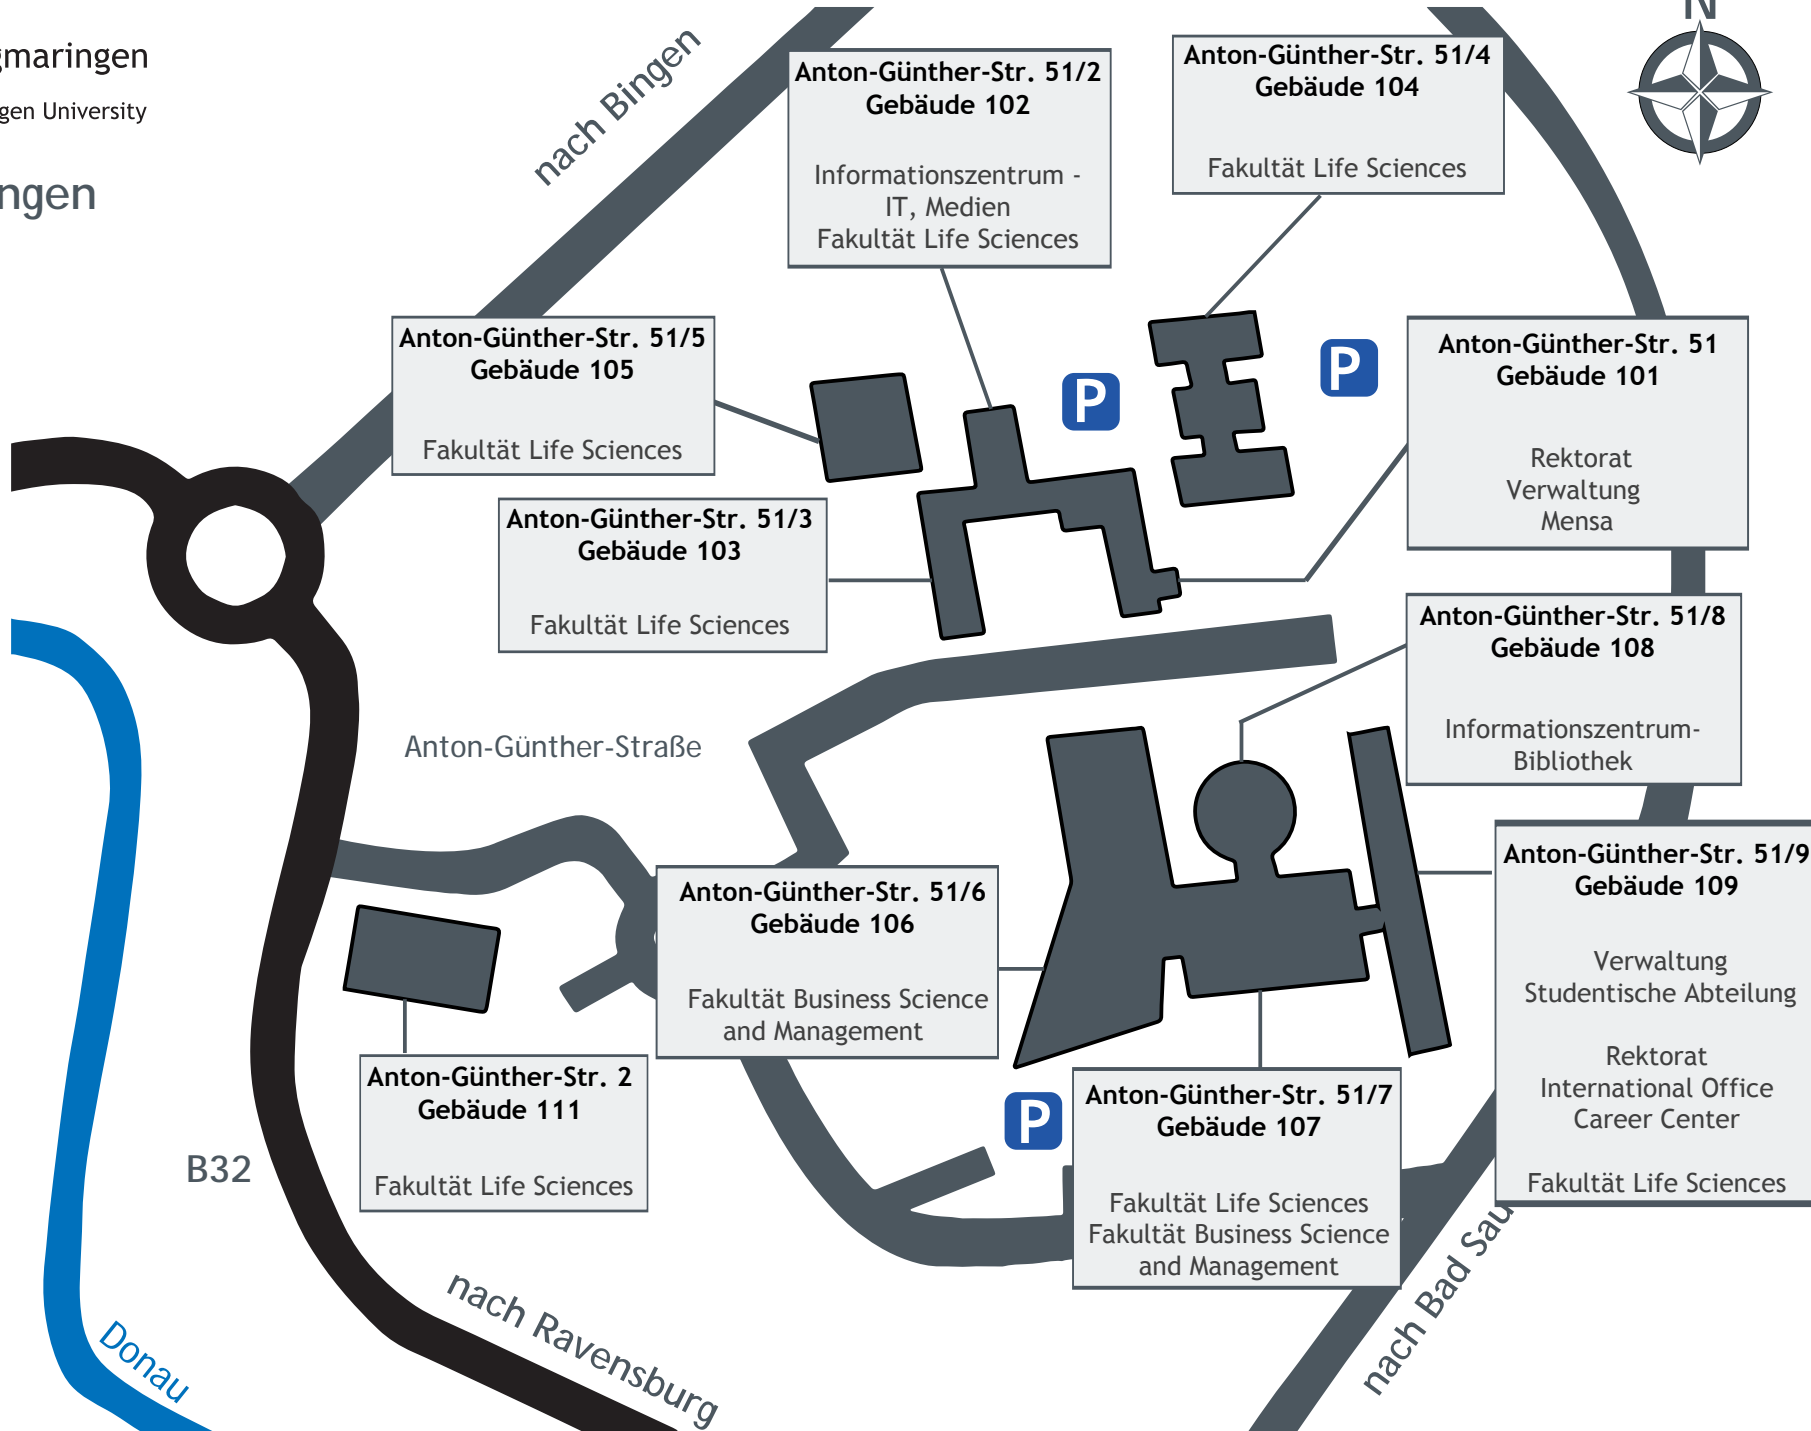

Hochschule Albstadt-Sigmaringen – Standort Sigmaringen

Anton-Günther-Str. 51, 72488 Sigmaringen

Tel. 07571 732-0; www.hs-albsig.de

Campus Sigmaringen:

Einen Campusplan von Sigmaringen finden Sie auf der nächsten Seite

Mit dem Auto: Der Campus Sigmaringen befindet sich in der Anton-Günther-Straße 51 in 72448 Sigmaringen. Besucherparkplätze finden Sie hinter Gebäude 107 und 104 (siehe Campusplan Sigmaringen).

Mit Bus und Bahn: Vom Bahnhof Sigmaringen benötigen Sie mit dem Bus ca. 25 Minuten Fahrtzeit zur Hochschule, mit dem Taxi ca. 5-10 Minuten. Die elektronische Fahrplanauskunft (EFA) des Verkehrsverbund Neckar-Alb-Donau gibt Ihnen Auskunft von welcher Haltestelle Sie wann fahren können.

Lageplan Sigmaringen

nach
Albstadt
Balingen
Beuron

nach Bingen

B32

nach Ravensburg

nach Bad Saulgau

Donau