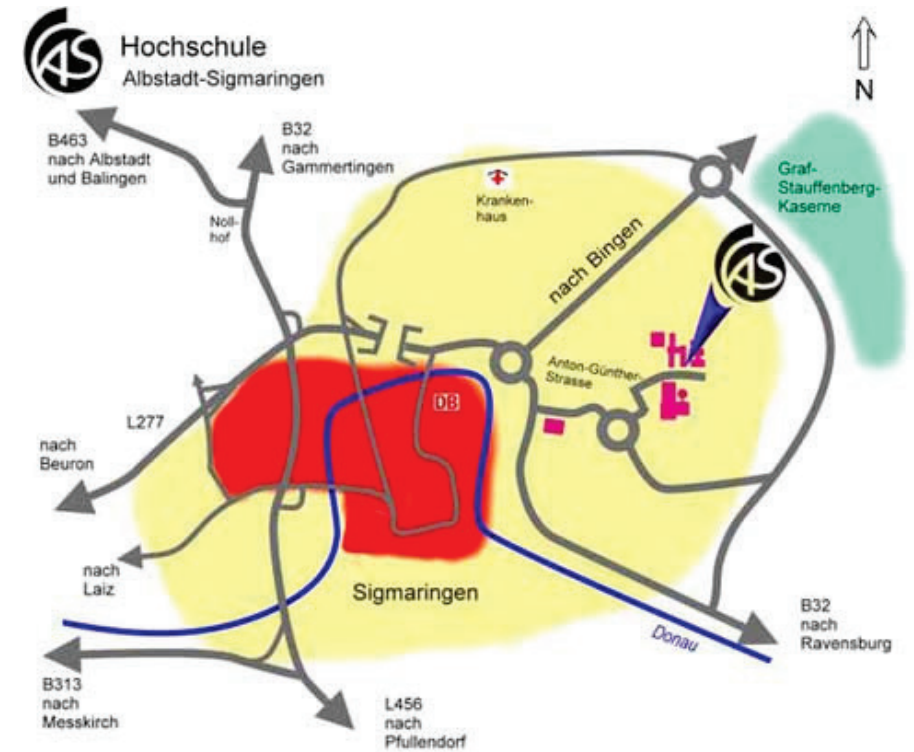

Hochschule Albstadt-Sigmaringen – Standort Sigmaringen

Anton-Günther-Str. 51, 72488 Sigmaringen

Tel. 07571 732-0; www.hs-albsig.de

Campus Sigmaringen:

Einen Campusplan von Sigmaringen finden Sie auf der nächsten Seite

Mit dem Auto: Der Campus Sigmaringen befindet sich in der Anton-Günther-Straße 51 in 72448 Sigmaringen. Besucherparkplätze finden Sie hinter Gebäude 107 und 104 (siehe Campusplan Sigmaringen).

Mit Bus und Bahn: Vom Bahnhof Sigmaringen benötigen Sie mit dem Bus ca. 25 Minuten Fahrtzeit zur Hochschule, mit dem Taxi ca. 5-10 Minuten. Die elektronische Fahrplanauskunft (EFA) des Verkehrsverbund Neckar-Alb-Donau gibt Ihnen Auskunft von welcher Haltestelle Sie wann fahren können.

Lageplan Sigmaringen

nach
Albstadt
Balingen
Beuron

nach Bingen

B32

nach Ravensburg

nach Bad Saulgau

Donau