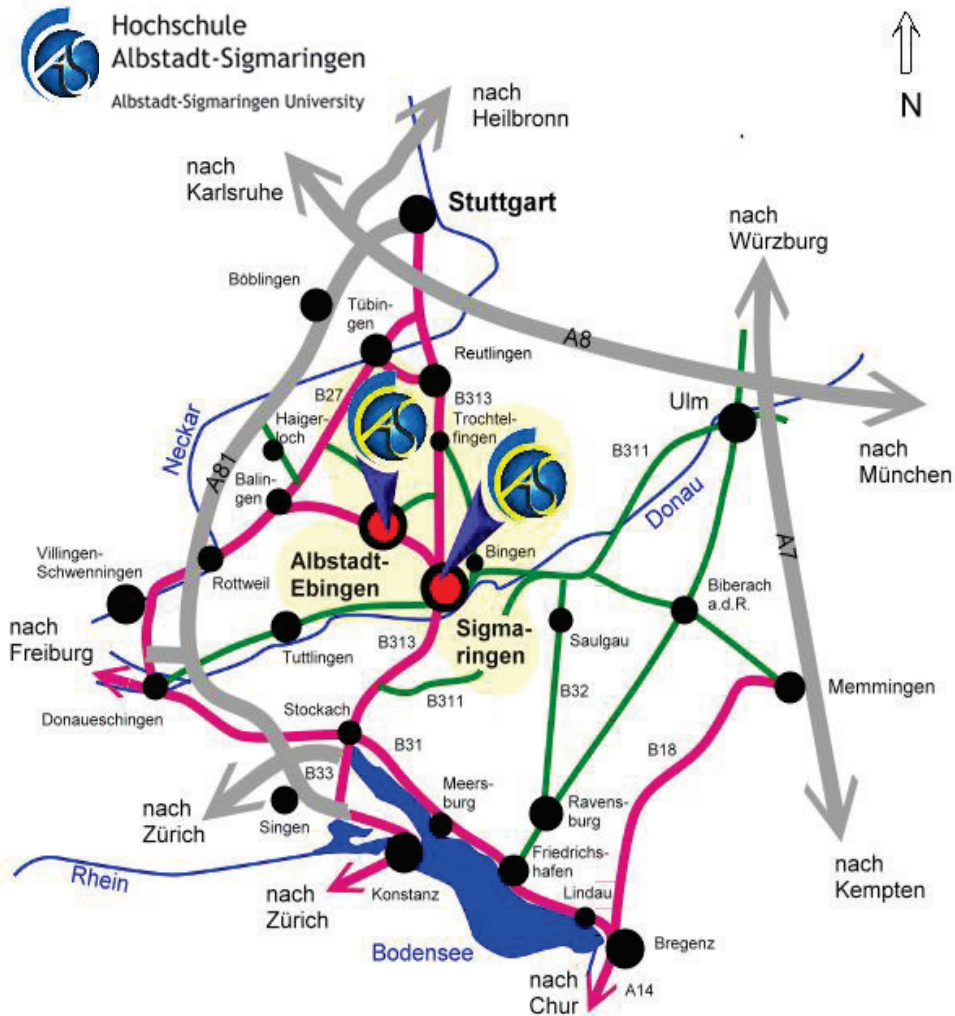

Hochschule Albstadt-Sigmaringen – Standort Sigmaringen

Anton-Günther-Str. 51, 72488 Sigmaringen

Tel. 07571 732-0; www.hs-albsig.de

Campus Sigmaringen:

Einen Campusplan von Sigmaringen finden Sie auf der nächsten Seite

Mit dem Auto: Der Campus Sigmaringen befindet sich in der Anton-Günther-Straße 51 in 72448 Sigmaringen. Besucherparkplätze finden Sie hinter Gebäude 107 und 104 (siehe Campusplan Sigmaringen).

Mit Bus und Bahn: Vom Bahnhof Sigmaringen benötigen Sie mit dem Bus ca. 25 Minuten Fahrtzeit zur Hochschule, mit dem Taxi ca. 5-10 Minuten. Die elektronische Fahrplanauskunft (EFA) des Verkehrsverbund Neckar-Alb-Donau gibt Ihnen Auskunft von welcher Haltestelle Sie wann fahren können.

Lageplan Sigmaringen

nach
Albstadt
Balingen
Beuron

nach Bingen

B32

nach Ravensburg

nach Bad Saulgau

Donau