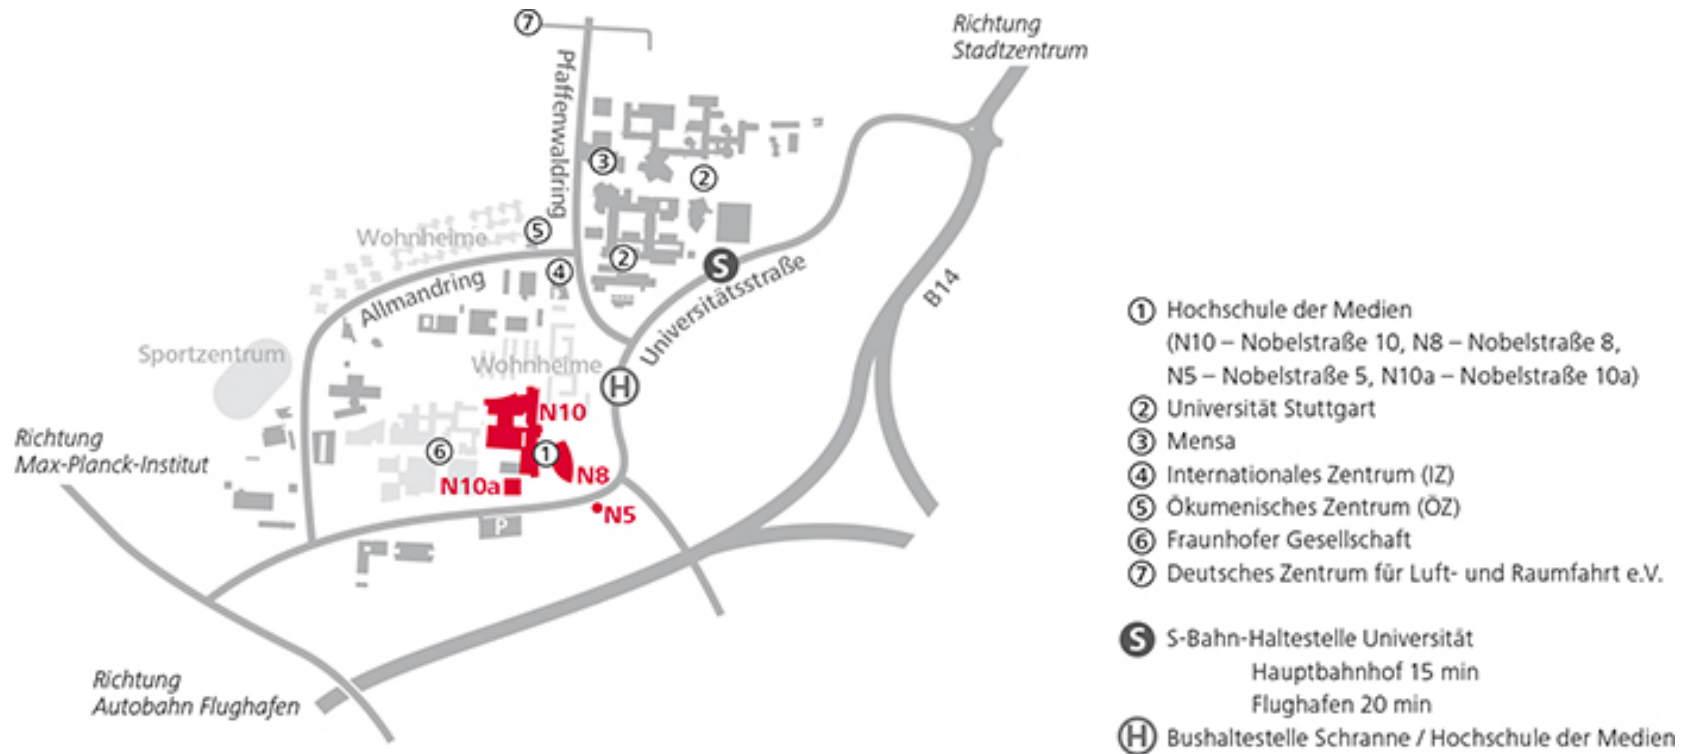

## Hochschule der Medien Stuttgart – Standort Nobelstraße

Nobelstraße 10, 70569 Stuttgart, Tel. 0711 685-2807 (Zentrale); [www.hdm-stuttgart.de](http://www.hdm-stuttgart.de)

### Anfahrt:

- **Aus Richtung Stuttgart, Leonberg, Schattenring (B14):**  
An der Ausfahrt Universität rechts in die Universitätsstraße einbiegen, die in die Nobelstraße übergeht. Die Hochschule ist an der blauen Wand erkennbar, die sich durch das Gebäude zieht. Gegenüber der Hochschule stehen Parkplätze zur Verfügung.
- **Von der Autobahn:**  
Am Autobahnkreuz Stuttgart Richtung Stuttgart fahren. An der Ausfahrt Universität links in die Universitätsstraße einbiegen, die in die Nobelstraße übergeht. Die Hochschule ist an der blauen Wand erkennbar, die sich durch das Gebäude zieht. Gegenüber der Hochschule stehen Parkplätze zur Verfügung.
- **Mit öffentlichen Verkehrsmitteln (ab Stuttgart Hauptbahnhof):**  
Am Hauptbahnhof in die S1, S2 oder S3 einsteigen und bis Haltestelle Universität fahren (etwa 15 Minuten). Erst den Ausgang „Wohngebiet Schranne und Endelbang“, dann den Ausgang „Universitätsbereich Nobelstraße“ benutzen. Von dort geradeaus der Universitätsstraße über den Pfaffenwaldring hinweg bis zur Haltestelle „Schranne“ folgen. Direkt hinter der Haltestelle rechts in den Weg einbiegen, den Parkplatz überqueren, zwischen den Wohnheimen hindurch erreicht man nach wenigen Metern linker Hand (blaue Wand) die Hochschule (etwa 10 Minuten). Mit den Buslinien 82, 84 und 92 können Sie bis zur Haltestelle „Schranne“ fahren und von dort zu Fuß (s. o.) weitergehen (etwa 5 Minuten).