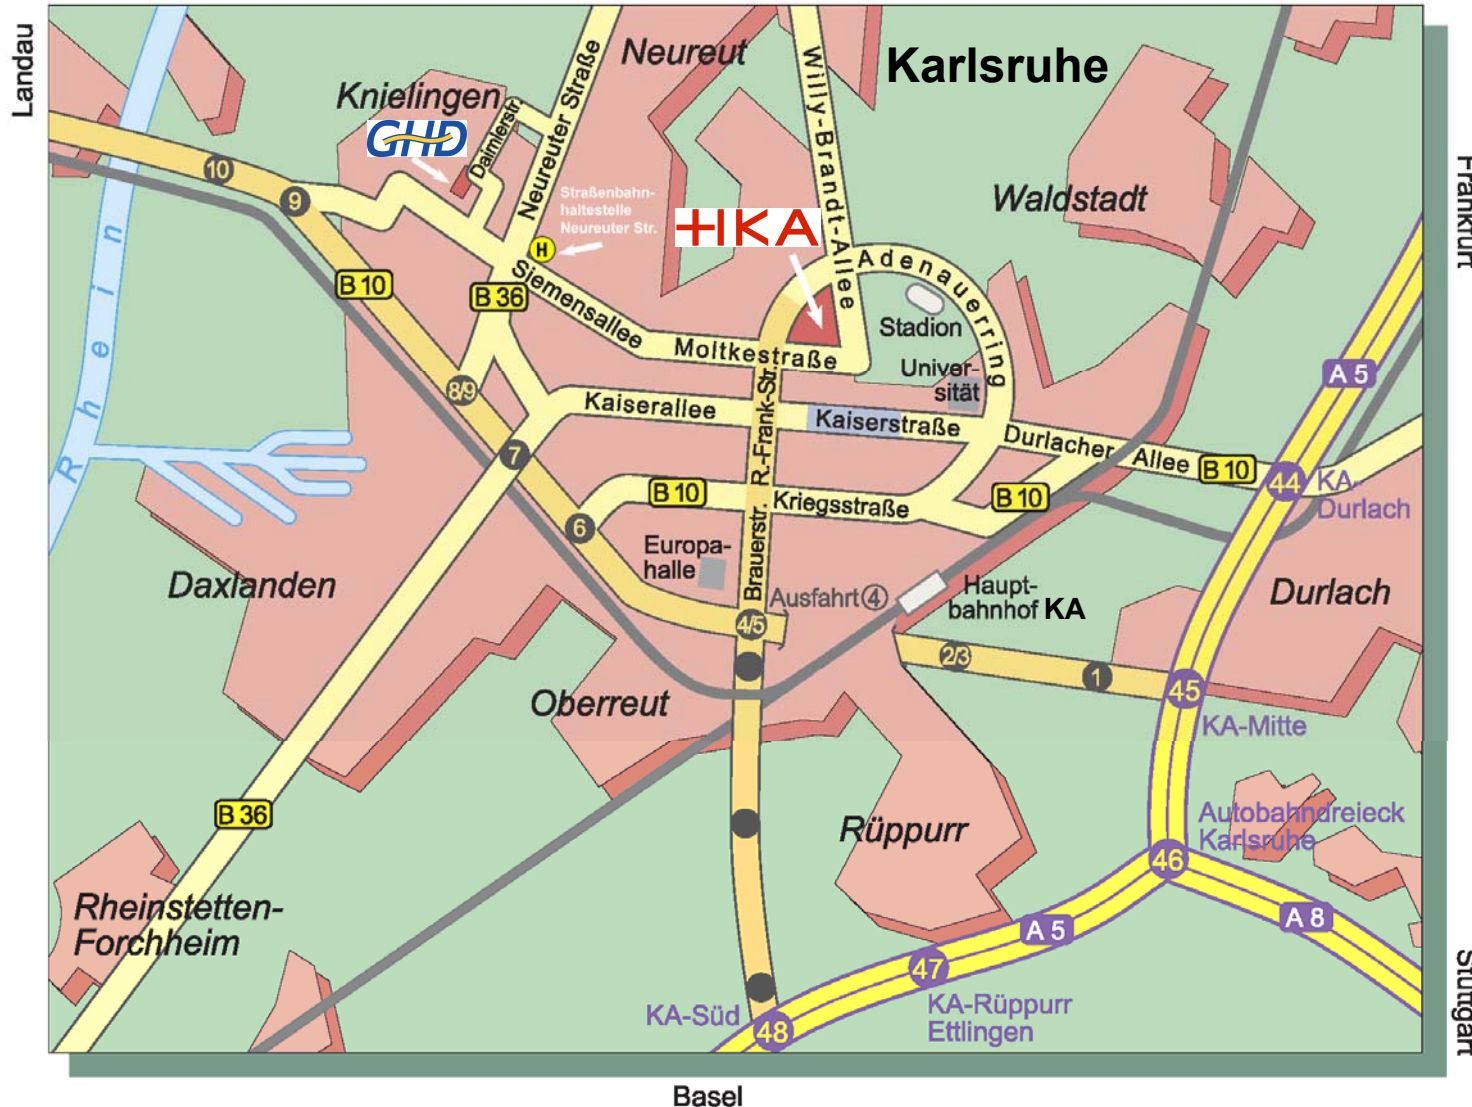

# Geschäftsstelle der Studienkommission für Hochschuldidaktik an Hochschulen für Angewandte Wissenschaften in Baden-Württemberg (GHD)

Daimlerstr. 5 B, 76185 Karlsruhe, Tel. 0721 925-1766, [www.hochschuldidaktik.net](http://www.hochschuldidaktik.net)

## Vom Hauptbahnhof KA:

Straßenbahnlinie 2 (Knielingen Nord) bis Haltestelle „Neureuter Straße“. Von dort in Fahrtrichtung zu Fuß die Neureuter Straße überqueren und von der Siemensallee rechts in die Daimlerstraße.

## Von der Autobahn A5:

Abfahrt „KA-Mitte“. Auf der Südtangente bis zur Abfahrt 8. Weiter auf der B36 bis zur Kreuzung Siemensallee. Dort links und danach wieder rechts in die Daimlerstraße abbiegen. Gekennzeichnete Parkplätze (HKA-GHD) vor dem Gebäude.