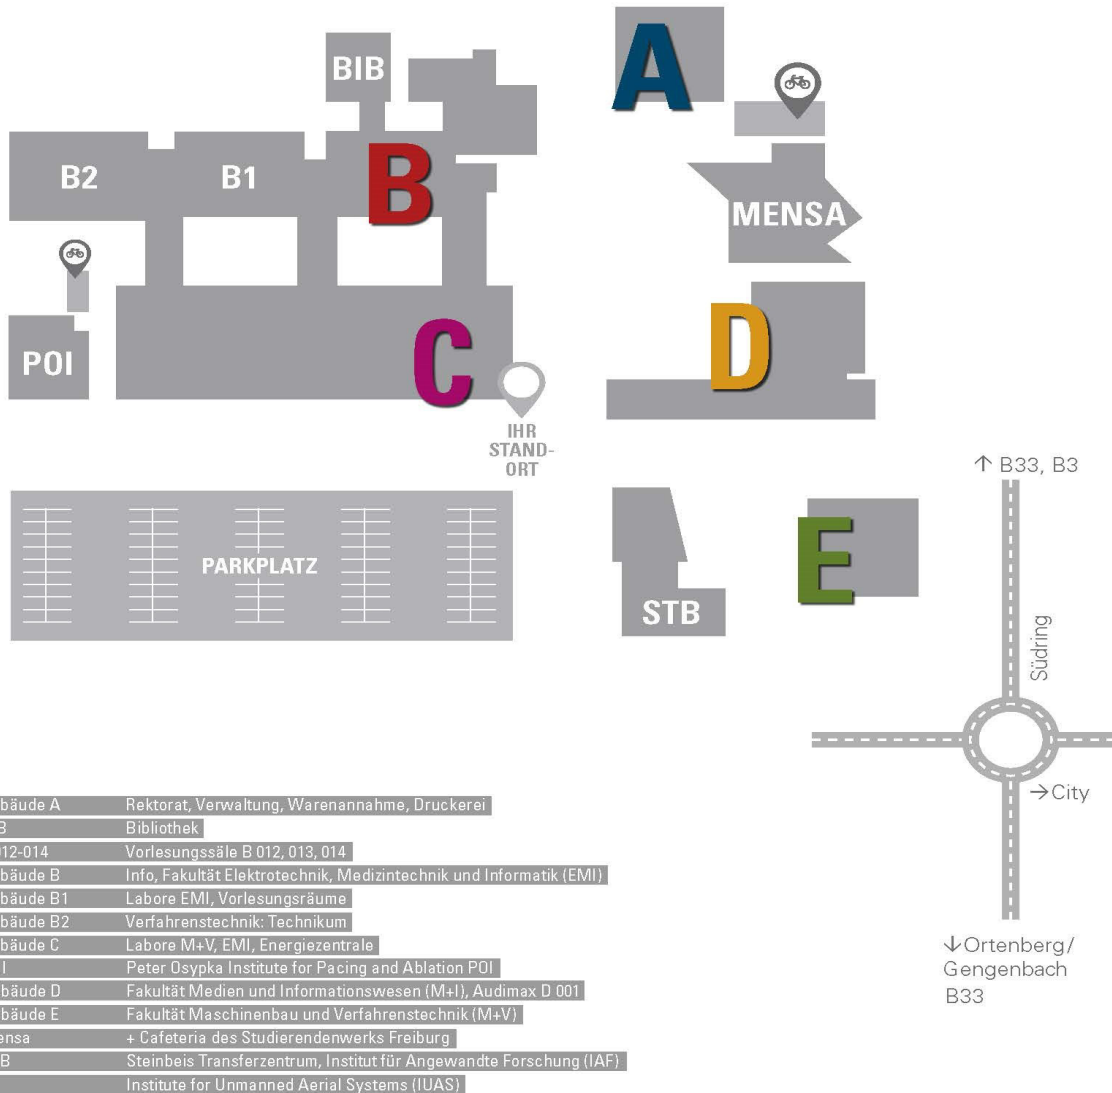

CAMPUS- UND LAGEPLAN
Campus Offenburg

Anfahrt mit dem Bus:

Stadtbus S8 Richtung: Zunsweier Gewerbegebiet, Offenburg
ab Haltestelle Hauptbahnhof "ZOB, Offenburg" bis
"Hochschule, Offenburg" (stündlich, 7 min. Fahrtzeit)

Stadtbus S4 Richtung Offenburg Landratsamt
ab Haltestelle Hauptbahnhof "ZOB, Offenburg" bis
"Offenburg, Landratsamt", 5 min. Fußweg in die Badstraße 24.