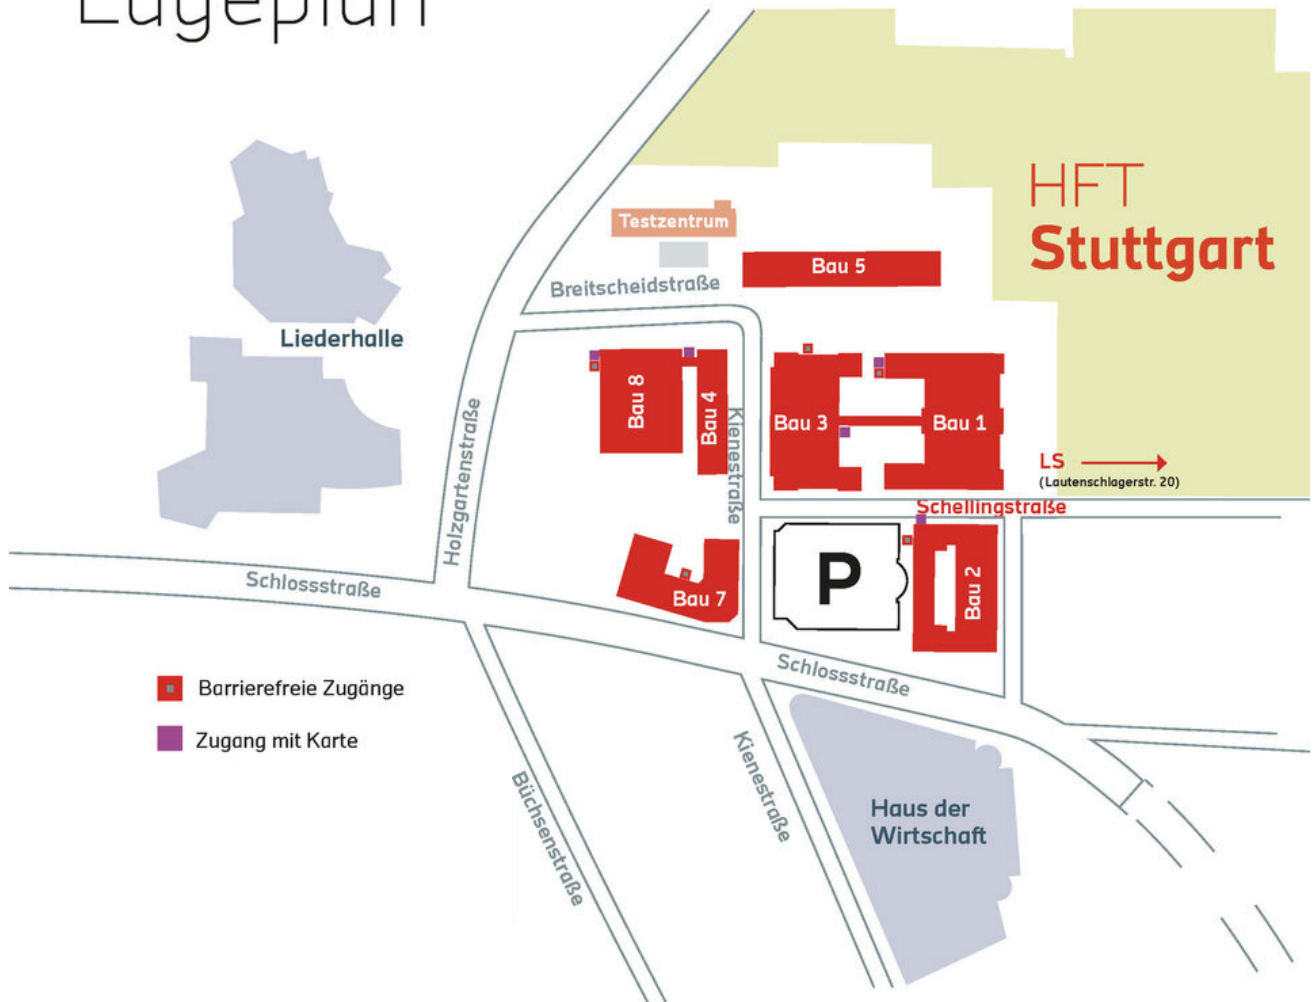

Lageplan

Anfahrt

Vom Stuttgarter Hauptbahnhof

- Linie „U29“ (Richtung Vogelsang) oder Linie „U14“ (Richtung Mühlhausen) bis Haltestelle „Börsenplatz“, bzw. etwa fünf Minuten Fußweg vom Hauptbahnhof zur Hochschule.

Vom Stuttgarter Flughafen

- S-Bahn „S2“ (Schorndorf) oder „S3“ (Backnang) bis zur Haltestelle „Stadtmitte“, von dort etwa fünf Minuten Fußweg zur Hochschule.

Weitere Informationen z. B. zur Parksituation vor Ort finden Sie [hier](#).