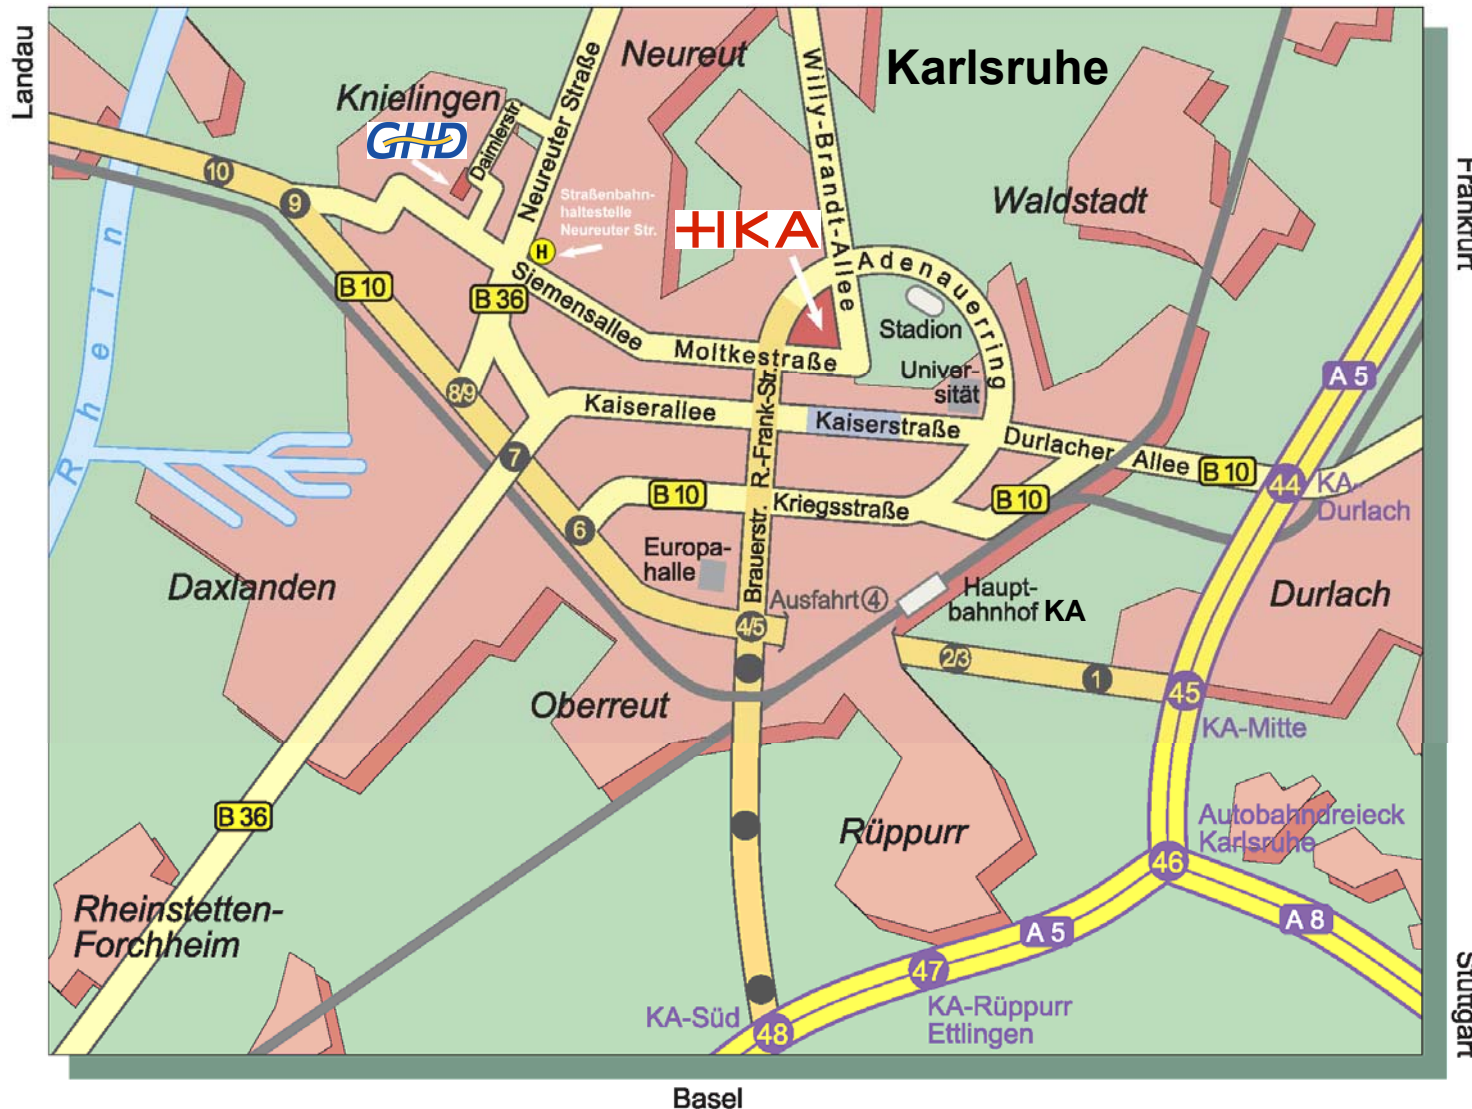

Vom Hauptbahnhof KA:

Straßenbahnlinie 2 (Knielingen Nord) bis Haltestelle „Neureuter Straße“. Von dort in Fahrtrichtung zu Fuß die Neureuter Straße überqueren und von der Siemensallee rechts in die Daimlerstraße.

Von der Autobahn A5:

Abfahrt „KA-Mitte“. Auf der Südtangente bis zur Abfahrt 8. Weiter auf der B36 bis zur Kreuzung Siemensallee. Dort links und danach wieder rechts in die Daimlerstraße abbiegen. Gekennzeichnete Parkplätze (HKA-GHD) vor dem Gebäude.